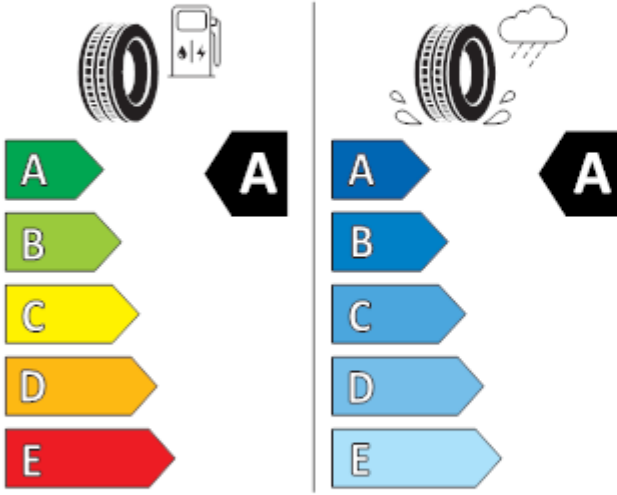

C1

2020/740

BRIDGESTONE

13946

195/55 R16 91 V XL

C1

2020/740