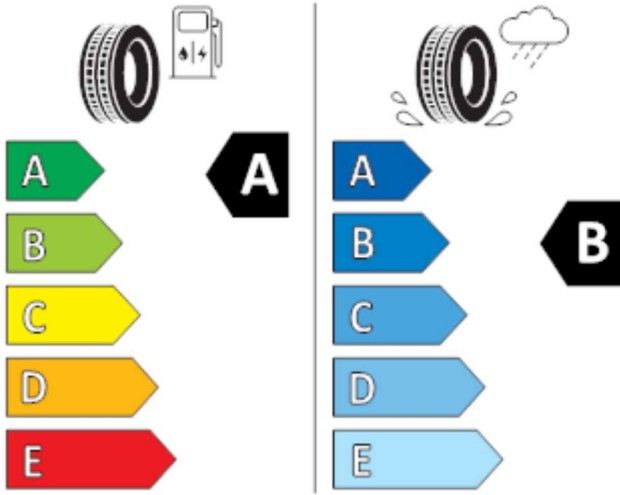

C1

2020/740

GOODYEAR

582740

205/55R17 91 V

C1

2020/740