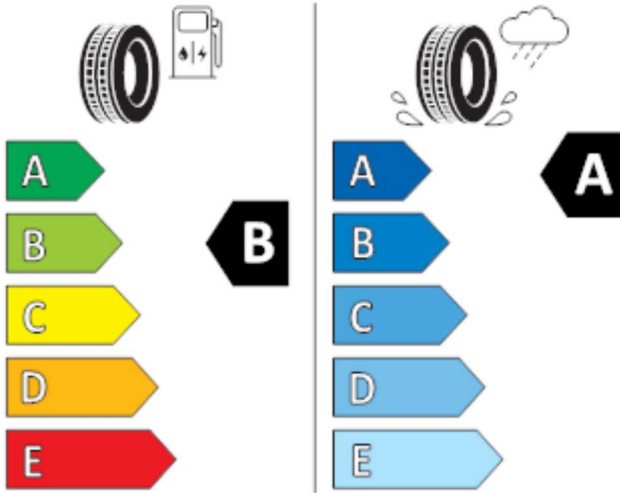

GOODYEAR

546233

205/50R17 89 V

C1

2020/740

BRIDGESTONE

13650

205/50 R17 89 V

C1

2020/740

NEXENTIRE

16109

205/50R17 89 V

C1

2020/740