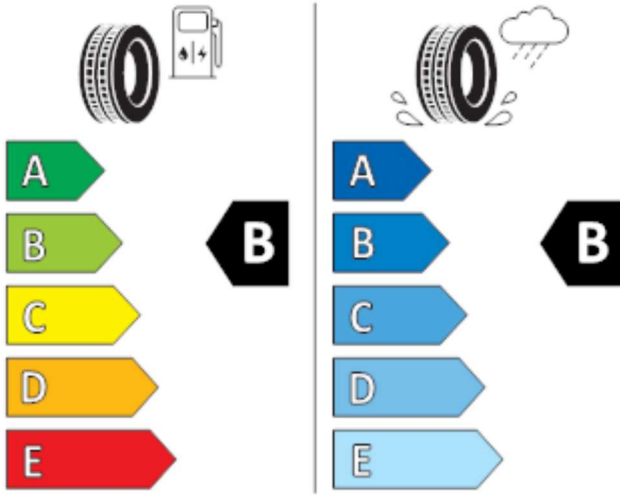

NEXENTIRE

16109

205/50R17 89 V

C1