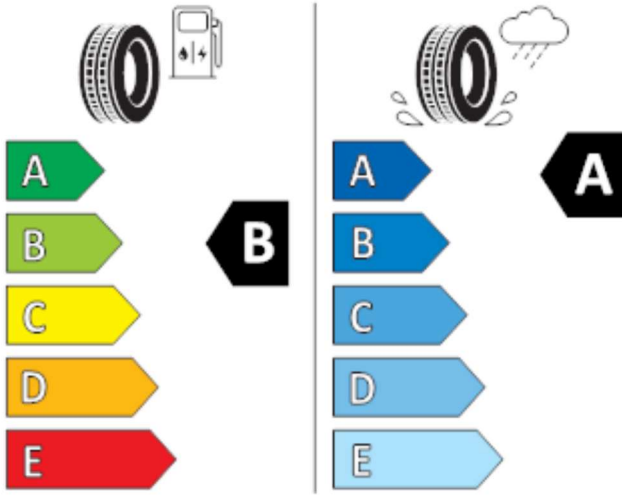

GOODYEAR

546233

205/50R17 89 V

C1

2020/740

BRIDGESTONE

13650

205/50 R17 89 V

C1

2020/740

NEXENTIRE

16109

205/50R17 89 V

C1

2020/740